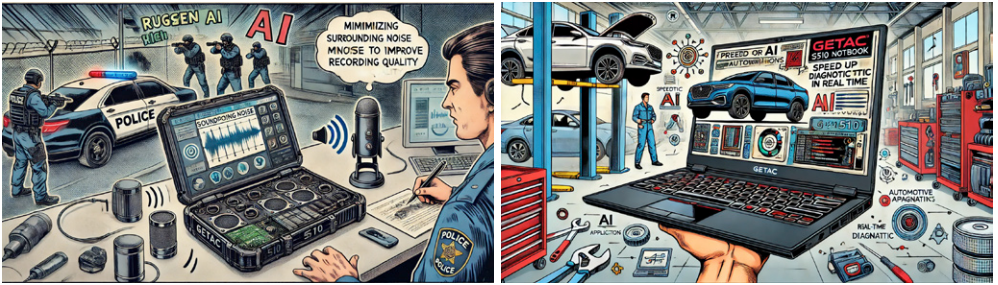

což zajišťují spolehlivé připojení k internetu a dalším perifériím. Další možnosti zahrnují čtečku čárových kódů, diskovou jednotku DVD Super Multi Drive, druhou paměťovou jednotku nebo grafickou kartu NVIDIA.

Baterie: Getac S510 je vybaven dvěma bateriemi s možností výměny za provozu (hot-swap), což prodlužuje dobu provozu a umožňuje nepřerušovanou práci. Tato funkce je obzvláště užitečná pro dlouhé směny nebo práci v terénu, kde není snadný přístup k napájení.

Ergonomický design: Navzdory své robustnosti je Getac S510 navržen s ohledem na pohodlí uživatele.

Navzdory velkému displeji a odolnému provedení váží laptop S510 pouhých 2,35 kg.

Promyšlený design a nízká hmotnost usnadňují přenášení a práci na cestách.

Bezpečnost: Notebook je vybaven pokročilými bezpečnostními funkcemi, jako je čtečka otisků prstů, TPM 2.0 a volitelná čtečka čí-

pových karet, což zajišťuje ochranu citlivých dat a zabezpečený přístup k systému.

Příslušenství: Getac nabízí širokou škálu příslušenství, včetně dokovacích stanic, extra baterií a ochranných obalů, které zvyšují flexibilitu a možnosti přizpůsobení notebooku podle potřeb uživatele.

Shrnutí

Getac S510 je výkonný a odolný notebook navržený pro profesionály, kteří potřebují spolehlivý pracovní nástroj v náročných podmínkách. Díky výkonným procesorům, velké kapacitě paměti, robustní konstrukci a široké škále konektivity je ideálním řešením pro průmyslové aplikace, terénní práci a další náročné použití. Navíc nabízí dlouhou výdrž baterie a pokročilé bezpečnostní funkce, což z něj činí univerzální nástroj pro každodenní použití.

ELVAC a.s.

Hasičská 930/53, 700 30 Ostrava

www.elvac.eu

ELVAC
www.elvac.eu

ELVAC a.s.
Hasičská 53
700 30 Ostrava - Hrabůvka

☎ 597 407 321

✉ sales@elvac.eu

ELVAC a.s. | Odolné tablety a notebooky pro profesionály s vysokými nároky