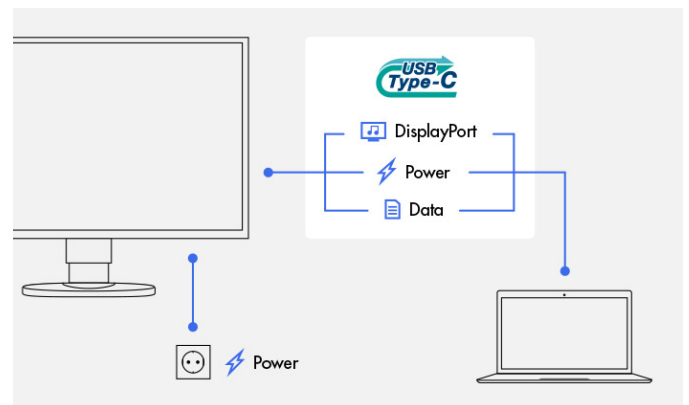

Monitor EIZO

Běžný monitor

Monitor EIZO

Běžný monitor

USB-C: jeden kabel na všechno

Modelu EV2785-BK stačí jediný kabel k tomu, aby se proměnil v plnohodnotnou dokovací stanici pro tablety, notebooky nebo chytré telefony. Rozhraní USB monitoru EV2785-BK přenáší kromě běžných dat navíc ještě obrazový signál DisplayPort a zvukový signál. Přímě k monitoru lze připojit například klávesnici a myš. Monitor EV2785-BK zajišťuje zároveň i napájení a umožňuje nabíjet akumulátory v připojených přístrojích, např. Mac Book. K tomu je k dispozici výkon 60 W bez nutnosti připojovat vnější zdroj.

Rozhraní USB typu C na monitoru je kompatibilní s následujícími přístroji

Popis

Ovládací prvky ukryté v rámečku

Přední strana monitoru EV2785-BK je vybavena elektrostatickými ovládacími prvky, jež nahrazují mechanická tlačítka. To zaručuje snadné ovládání a navíc i mimořádnou eleganci. Také reproduktory se nalézají v rámečku a směřují dopředu k uživateli.

Všechny ovládací prvky, senzor jasu a reproduktory jsou zcela zarovnané s úzkým předním okrajem, do něhož jsou vestavěny. Zajišťují snadnou ovladatelnost a přitom jsou dokonale sladěny s plochým bezrámečkovým designem monitoru.