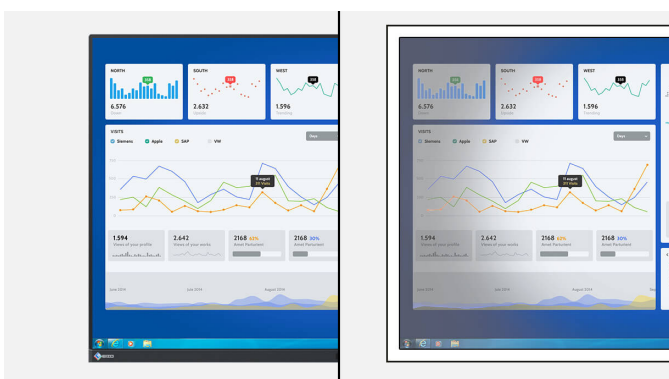

EV2785-BK

Vaše výhody

Vysoká obrazová kvalita a pohodlné rozhraní USB-C činí z monitoru FlexScan EV2785 ideální nástroj pro profesionální kancelářské použití a CAD. Panel s rozlišením Ultra HD (3840 × 2160 obrazových bodů) a hustotě pixelů 163 ppi nabízí vynikající obrazovou kvalitu pro reprodukci obrázků i textů ostrých jako břitva. Rozhraní USB-C zvládá současný přenos obrazu, zvuku a signálu USB s maximální šířkou pásma 5 Gbit/s. Kromě toho může monitor napájet připojená zařízení výkonem až 60 W. Notebooky nebo tablety se tak mohou pohodlně nabíjet přes kabel USB-C bez použití samostatného napájecího zdroje. Nový monitor zaujme také moderním vzhledem téměř postrádajícím rámeček kolem obrazovky. Rámeček po stranách a nahoře je široký pouhý milimetr, zatímco na dolní straně činí jeho šířka 5,8 mm. Monitor se proto mimořádně dobře hodí do víceobrazkových sestav.

Popis

Velmi moderní a zcela plochý design

Elegantní černá nebo zářící bílá: Velmi útlá konstrukce upoutává rámečkem tenkým pouze 1 mm a zcela plochou čelní stranou. Mezi displejem a rámečkem je na bocích a nahoře tenký černý skleněný okraj o šířce cca 6.4 mm. Také při pohledu ze strany a zezadu zaujme útlý vzhled. Obrazovka je silně hypnotická – najdete na ní místo pro všechny své záležitosti.

Nejvyšší kvalita obrazu díky panelu IPS

Monitor vytváří harmonický trojkord vynikající kvality obrazu: excelentní rozlišení 3840 x 2160 (4K UHD) obrazových bodů, nejvyšší kontrast 1300:1 a stabilní jas až 350 cd/m². Což znamená: Vidíte text s obrysy ostrými jako břitva, skvostné grafiky a jasné obrázky. Díky kvalitním panelům IPS s podsvícením LED jsou kontrasty a barvy shodné pro libovolný zorný úhel.