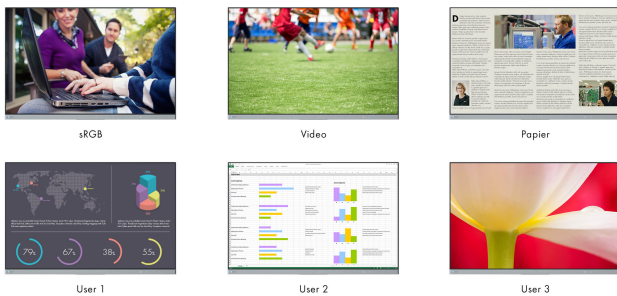

Popis

Režimy FineContrast: Optimalizované zobrazení jediným stisknutím tlačítka

Režimy FineContrast vám usnadňují práci a sledování obrázků, textů a filmů. Pro nastavení barev je rozdíl, zda sledujete film, upravujete obrázek, brouzdáte po internetu, nebo píšete text. Prostým stisknutím tlačítka můžete použít příslušné standardní nastavení jasu, korekce gama a teploty barev.