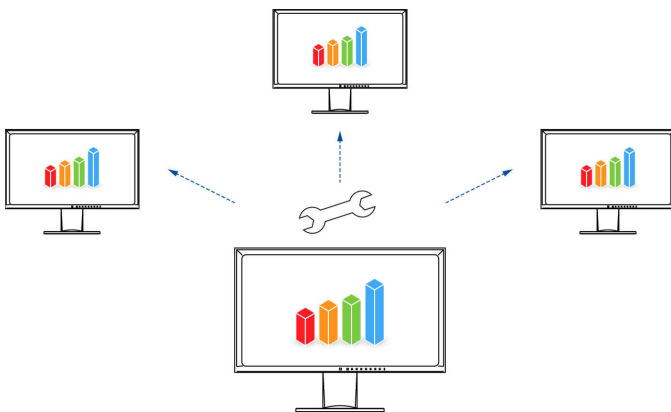

Picture by Picture (obraz vedle obrazu)

Režim Picture-by-Picture umožňuje nezávislé sledování různých zdrojů signálu na jedné obrazovce. Pouhým stisknutím tlačítka můžete volit mezi pěti různými zobrazeními. Můžete velmi pohodlně souběžně zobrazovat různé obrazové informace v různých rozvrženích a velikostech a v případě potřeby používat režim Picture-by-Picture k souběžnému zobrazování operačních systémů Windows a Mac.

S Picture-by-Picture

Bez Picture-by-Picture

Snadná obsluha průvodcem Button Guide

Průvodce Button Guide zpřehledňuje všechny funkce. Pouhý dotyk tlačítka postačí k zobrazení všech funkcí a grafických tlačítek na obrazovce.

Popis

Screen InStyle

Prostřednictvím softwaru Screen InStyle můžete monitor EV2785-BK ovládat pohodlně přímo z počítače se systémem Windows bez použití nabídek na obrazovce. Možnosti nastavení zahrnují například podání barev, volby úspory energie a ergonomické funkce jako snížení podílu modré barvy (cirkadiánní stmívání). Ve víceobrazkových sestavách může software Screen InStyle nastavit všechny připojené monitory najednou. Administrátoři mohou prostřednictvím softwaru Screen InStyle nastavovat z jednoho místa všechny monitory připojené do sítě.

[Více informací](#)

Nástroj Monitor Configurator pro nastavování prostřednictvím komunikační sítě

Ulehčení práce síťových administrátorů: Software vám umožňuje jednotnou konfiguraci více monitorů jedním úkonem, a to prostřednictvím rozhraní USB. Uspoříte čas a všechny obrazovky budou mít shodné nastavení. Konfiguraci lze uložit v podobě souboru XML a přenést ji do klientských zařízení.