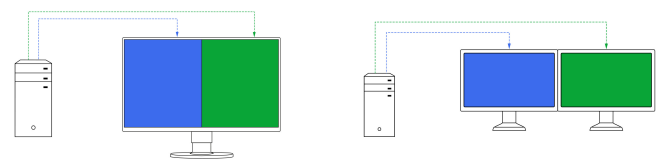

Antireflexní povrch: více obrazu, méně odrazů.

EV2785-BK je vybaven optimálním antireflexním povrchem. Díky minimalizaci odráženého světla rozptylováním odrazů

antireflexní povrch účinně přispívá k ochraně před přetěžováním zraku. Únava očí se snižuje a uživatel může před monitorem sedět zcela uvolněně bez potřeby vyhýbat se optickým odrazům.

Picture by Picture (obraz vedle obrazu)

Režim Picture-by-Picture umožňuje nezávislé sledování různých zdrojů signálu na jedné obrazovce. Pouhým stisknutím tlačítka můžete volit mezi pěti různými zobrazeními. Můžete velmi pohodlně souběžně zobrazovat různé obrazové informace v různých rozvrženích a velikostech a v případě potřeby používat režim Picture-by-Picture k souběžnému zobrazování operačních systémů Windows a Mac.