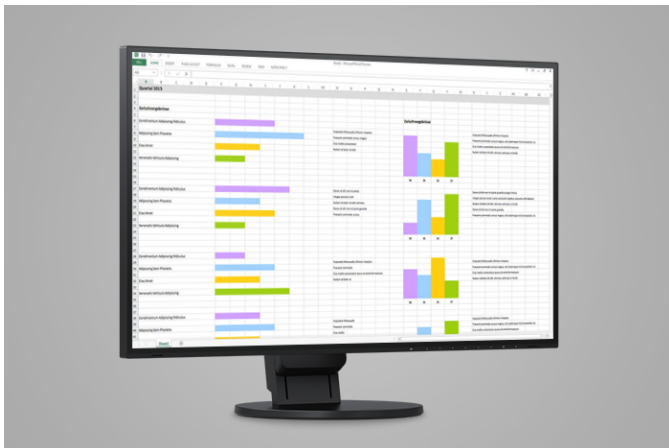

EV2785-BK

Vaše výhody

Vysoká obrazová kvalita a pohodlné rozhraní USB-C činí z monitoru FlexScan EV2785 ideální nástroj pro profesionální kancelářské použití a CAD. Panel s rozlišením Ultra HD (3840 × 2160 obrazových bodů) a hustotě pixelů 163 ppi nabízí vynikající obrazovou kvalitu pro reprodukci obrázků i textů ostrých jako břitva. Rozhraní USB-C zvládá současný přenos obrazu, zvuku a signálu USB s maximální šířkou pásma 5 Gbit/s. Kromě toho může monitor napájet připojená zařízení výkonem až 60 W. Notebooky nebo tablety se tak mohou pohodlně nabíjet přes kabel USB-C bez použití samostatného napájecího zdroje. Nový monitor zaujme také moderním vzhledem téměř postrádajícím rámeček kolem obrazovky. Rámeček po stranách a nahoře je široký pouhý milimetr, zatímco na dolní straně činí jeho šířka 5,8 mm. Monitor se proto mimořádně dobře hodí do víceobrazkových sestav.

- ✓ Monitor UHD 4K s velkorysou úhlopříčkou 27 palců a detailním rozlišením 163 ppi
- ✓ Dokovací funkce pro tablety, notebooky a chytré telefony díky rozhraní USB 3.1 typu C s přenosem signálu DisplayPort a napájením do příkonu 60 W
- ✓ Rámeček široký pouze 1 mm – extrémně kompaktní a mimořádně poutavý vzhled
- ✓ Volitelně v černém nebo bílém provedení
- ✓ Kontrast 1 300:1, jas 350 cd/m², pozorovací úhel 178°
- ✓ Funkce Auto-EcoView, EcoView-Index a EcoView-Optimizer pro nejvyšší úsporu energie a optimální ergonomii
- ✓ Dva signálové vstupy HDMI a dva vstupy DisplayPort (z toho jeden sloučený s USB-C)

Popis

Velmi moderní a zcela plochý design

Elegantní černá nebo zářící bílá: Velmi útlá konstrukce upoutává rámečkem tenkým pouze 1 mm a zcela plochou čelní stranou. Mezi displejem a rámečkem je na bocích a nahoře tenký černý skleněný okraj o šířce cca 6.4 mm. Také při pohledu ze strany a zezadu zaujme útlý vzhled. Obrazovka je silně hypnotická – najdete na ní místo pro všechny své záležitosti.