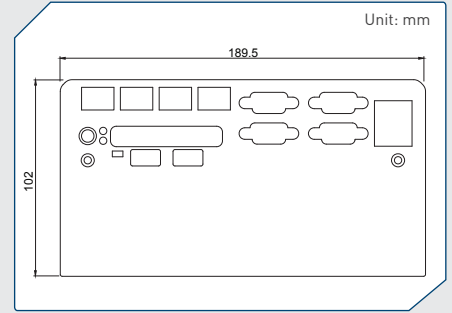

# Cincoze Front Bezel

**FB00**  
DE-1000 Front Bezel with 4x RJ45  
Dimension (WxD) : 189.5 x 52.5 mm

**FB01**  
DE-1001 Front Bezel with 4x RJ45  
Dimension (WxD) : 189.5 x 83.9 mm

**FB02**  
DE-1002 Front Bezel with 4x RJ45  
Dimension (WxD) : 189.5 x 102 mm

**FB10**  
DS-1000 Front Bezel with 4x RJ45  
Dimension (WxD) : 207.5 x 69 mm

**FB11**  
DS-1001 Front Bezel with 4x RJ45  
Dimension (WxD) : 207.5 x 89 mm

**FB12**  
DS-1002 Front Bezel with 4x RJ45  
Dimension (WxD) : 207.5 x 109 mm

**FB20**  
DS-1100 Front Bezel with 4x DB9, DIO  
Dimension (WxD) : 207.5 x 69 mm

**FB21**  
DS-1101 Front Bezel with 4x DB9, DIO  
Dimension (WxD) : 207.5 x 89 mm

**FB22**  
DS-1102 Front Bezel with 4x DB9, DIO  
Dimension (WxD) : 207.5 x 109 mm