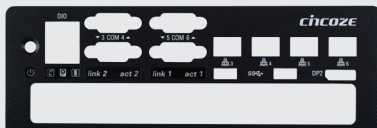

# Cincoze Front Bezel

**FB00**  
DE-1000 Front Bezel with 4x RJ45  
Dimension (WxD) : 189.5 x 52.5 mm

**FB01**  
DE-1001 Front Bezel with 4x RJ45  
Dimension (WxD) : 189.5 x 83.9 mm

**FB02**  
DE-1002 Front Bezel with 4x RJ45  
Dimension (WxD) : 189.5 x 102 mm

**FB10**  
DS-1000 Front Bezel with 4x RJ45  
Dimension (WxD) : 207.5 x 69 mm

**FB11**  
DS-1001 Front Bezel with 4x RJ45  
Dimension (WxD) : 207.5 x 89 mm

**FB12**  
DS-1002 Front Bezel with 4x RJ45  
Dimension (WxD) : 207.5 x 109 mm

**FB20**  
DS-1100 Front Bezel with 4x DB9, DIO  
Dimension (WxD) : 207.5 x 69 mm

**FB21**  
DS-1101 Front Bezel with 4x DB9, DIO  
Dimension (WxD) : 207.5 x 89 mm

**FB22**  
DS-1102 Front Bezel with 4x DB9, DIO  
Dimension (WxD) : 207.5 x 109 mm