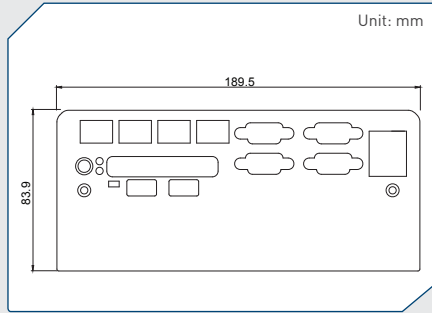

# Cincoze Front Bezel

**FB00**  
DE-1000 Front Bezel with 4x RJ45  
Dimension (WxD) : 189.5 x 52.5 mm

**FB01**  
DE-1001 Front Bezel with 4x RJ45  
Dimension (WxD) : 189.5 x 83.9 mm

**FB02**  
DE-1002 Front Bezel with 4x RJ45  
Dimension (WxD) : 189.5 x 102 mm

**FB10**  
DS-1000 Front Bezel with 4x RJ45  
Dimension (WxD) : 207.5 x 69 mm

**FB11**  
DS-1001 Front Bezel with 4x RJ45  
Dimension (WxD) : 207.5 x 89 mm

**FB12**  
DS-1002 Front Bezel with 4x RJ45  
Dimension (WxD) : 207.5 x 109 mm

**FB20**  
DS-1100 Front Bezel with 4x DB9, DIO  
Dimension (WxD) : 207.5 x 69 mm

**FB21**  
DS-1101 Front Bezel with 4x DB9, DIO  
Dimension (WxD) : 207.5 x 89 mm

**FB22**  
DS-1102 Front Bezel with 4x DB9, DIO  
Dimension (WxD) : 207.5 x 109 mm