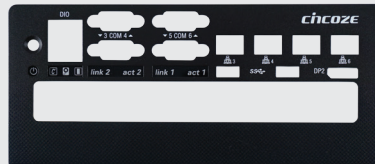

# Cincoze Front Bezel

**FB00**  
DE-1000 Front Bezel with 4x RJ45  
Dimension (WxD) : 189.5 x 52.5 mm

**FB01**  
DE-1001 Front Bezel with 4x RJ45  
Dimension (WxD) : 189.5 x 83.9 mm

**FB02**  
DE-1002 Front Bezel with 4x RJ45  
Dimension (WxD) : 189.5 x 102 mm

**FB10**  
DS-1000 Front Bezel with 4x RJ45  
Dimension (WxD) : 207.5 x 69 mm

**FB11**  
DS-1001 Front Bezel with 4x RJ45  
Dimension (WxD) : 207.5 x 89 mm

**FB12**  
DS-1002 Front Bezel with 4x RJ45  
Dimension (WxD) : 207.5 x 109 mm

**FB20**  
DS-1100 Front Bezel with 4x DB9, DIO  
Dimension (WxD) : 207.5 x 69 mm

**FB21**  
DS-1101 Front Bezel with 4x DB9, DIO  
Dimension (WxD) : 207.5 x 89 mm

**FB22**  
DS-1102 Front Bezel with 4x DB9, DIO  
Dimension (WxD) : 207.5 x 109 mm