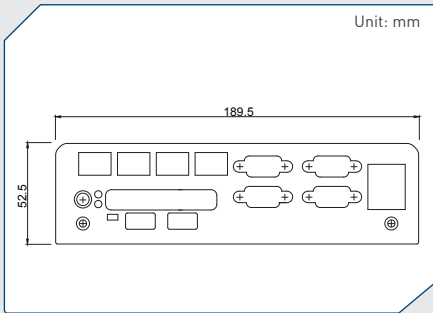

# Cincoze Front Bezel

**FB00**  
DE-1000 Front Bezel with 4x RJ45  
Dimension (WxD) : 189.5 x 52.5 mm

**FB01**  
DE-1001 Front Bezel with 4x RJ45  
Dimension (WxD) : 189.5 x 83.9 mm

**FB02**  
DE-1002 Front Bezel with 4x RJ45  
Dimension (WxD) : 189.5 x 102 mm

**FB10**  
DS-1000 Front Bezel with 4x RJ45  
Dimension (WxD) : 207.5 x 69 mm

**FB11**  
DS-1001 Front Bezel with 4x RJ45  
Dimension (WxD) : 207.5 x 89 mm

**FB12**  
DS-1002 Front Bezel with 4x RJ45  
Dimension (WxD) : 207.5 x 109 mm

**FB20**  
DS-1100 Front Bezel with 4x DB9, DIO  
Dimension (WxD) : 207.5 x 69 mm

**FB21**  
DS-1101 Front Bezel with 4x DB9, DIO  
Dimension (WxD) : 207.5 x 89 mm

**FB22**  
DS-1102 Front Bezel with 4x DB9, DIO  
Dimension (WxD) : 207.5 x 109 mm