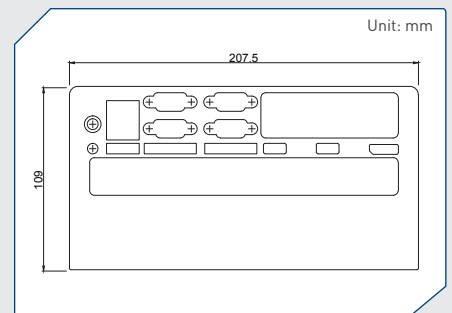

# Cincoze Front Bezel

**FB00**  
DE-1000 Front Bezel with 4x RJ45  
Dimension (WxD) : 189.5 x 52.5 mm

**FB01**  
DE-1001 Front Bezel with 4x RJ45  
Dimension (WxD) : 189.5 x 83.9 mm

**FB02**  
DE-1002 Front Bezel with 4x RJ45  
Dimension (WxD) : 189.5 x 102 mm

**FB10**  
DS-1000 Front Bezel with 4x RJ45  
Dimension (WxD) : 207.5 x 69 mm

**FB11**  
DS-1001 Front Bezel with 4x RJ45  
Dimension (WxD) : 207.5 x 89 mm

**FB12**  
DS-1002 Front Bezel with 4x RJ45  
Dimension (WxD) : 207.5 x 109 mm

**FB20**  
DS-1100 Front Bezel with 4x DB9, DIO  
Dimension (WxD) : 207.5 x 69 mm

**FB21**  
DS-1101 Front Bezel with 4x DB9, DIO  
Dimension (WxD) : 207.5 x 89 mm

**FB22**  
DS-1102 Front Bezel with 4x DB9, DIO  
Dimension (WxD) : 207.5 x 109 mm