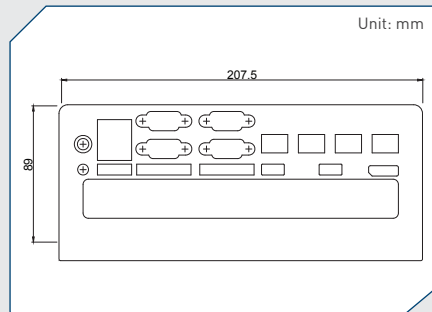

# Cincoze Front Bezel

**FB00**  
DE-1000 Front Bezel with 4x RJ45  
Dimension (WxD) : 189.5 x 52.5 mm

**FB01**  
DE-1001 Front Bezel with 4x RJ45  
Dimension (WxD) : 189.5 x 83.9 mm

**FB02**  
DE-1002 Front Bezel with 4x RJ45  
Dimension (WxD) : 189.5 x 102 mm

**FB10**  
DS-1000 Front Bezel with 4x RJ45  
Dimension (WxD) : 207.5 x 69 mm

**FB11**  
DS-1001 Front Bezel with 4x RJ45  
Dimension (WxD) : 207.5 x 89 mm

**FB12**  
DS-1002 Front Bezel with 4x RJ45  
Dimension (WxD) : 207.5 x 109 mm

**FB20**  
DS-1100 Front Bezel with 4x DB9, DIO  
Dimension (WxD) : 207.5 x 69 mm

**FB21**  
DS-1101 Front Bezel with 4x DB9, DIO  
Dimension (WxD) : 207.5 x 89 mm

**FB22**  
DS-1102 Front Bezel with 4x DB9, DIO  
Dimension (WxD) : 207.5 x 109 mm