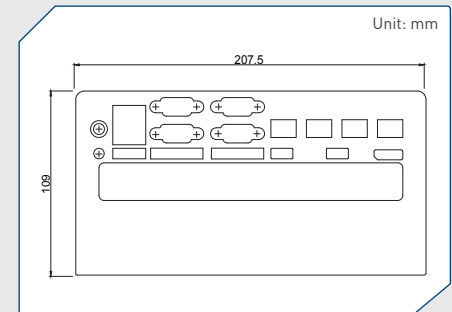

# Cincoze Front Bezel

**FB00**  
DE-1000 Front Bezel with 4x RJ45  
Dimension (WxD) : 189.5 x 52.5 mm

**FB01**  
DE-1001 Front Bezel with 4x RJ45  
Dimension (WxD) : 189.5 x 83.9 mm

**FB02**  
DE-1002 Front Bezel with 4x RJ45  
Dimension (WxD) : 189.5 x 102 mm

**FB10**  
DS-1000 Front Bezel with 4x RJ45  
Dimension (WxD) : 207.5 x 69 mm

**FB11**  
DS-1001 Front Bezel with 4x RJ45  
Dimension (WxD) : 207.5 x 89 mm

**FB12**  
DS-1002 Front Bezel with 4x RJ45  
Dimension (WxD) : 207.5 x 109 mm

**FB20**  
DS-1100 Front Bezel with 4x DB9, DIO  
Dimension (WxD) : 207.5 x 69 mm

**FB21**  
DS-1101 Front Bezel with 4x DB9, DIO  
Dimension (WxD) : 207.5 x 89 mm

**FB22**  
DS-1102 Front Bezel with 4x DB9, DIO  
Dimension (WxD) : 207.5 x 109 mm