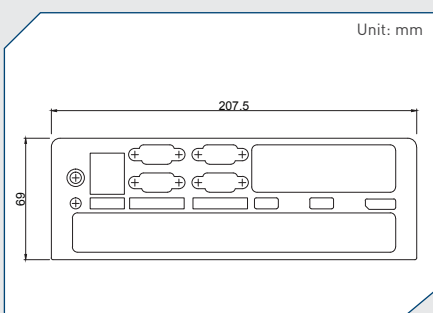

# Cincoze Front Bezel

**FB00**  
DE-1000 Front Bezel with 4x RJ45  
Dimension (WxD) : 189.5 x 52.5 mm

**FB01**  
DE-1001 Front Bezel with 4x RJ45  
Dimension (WxD) : 189.5 x 83.9 mm

**FB02**  
DE-1002 Front Bezel with 4x RJ45  
Dimension (WxD) : 189.5 x 102 mm

**FB10**  
DS-1000 Front Bezel with 4x RJ45  
Dimension (WxD) : 207.5 x 69 mm

**FB11**  
DS-1001 Front Bezel with 4x RJ45  
Dimension (WxD) : 207.5 x 89 mm

**FB12**  
DS-1002 Front Bezel with 4x RJ45  
Dimension (WxD) : 207.5 x 109 mm

**FB20**  
DS-1100 Front Bezel with 4x DB9, DIO  
Dimension (WxD) : 207.5 x 69 mm

**FB21**  
DS-1101 Front Bezel with 4x DB9, DIO  
Dimension (WxD) : 207.5 x 89 mm

**FB22**  
DS-1102 Front Bezel with 4x DB9, DIO  
Dimension (WxD) : 207.5 x 109 mm