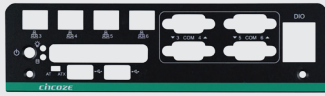

# Cincoze Front Bezel

**FB00**  
DE-1000 Front Bezel with 4x RJ45  
Dimension (WxD) : 189.5 x 52.5 mm

**FB01**  
DE-1001 Front Bezel with 4x RJ45  
Dimension (WxD) : 189.5 x 83.9 mm

**FB02**  
DE-1002 Front Bezel with 4x RJ45  
Dimension (WxD) : 189.5 x 102 mm

**FB10**  
DS-1000 Front Bezel with 4x RJ45  
Dimension (WxD) : 207.5 x 69 mm

**FB11**  
DS-1001 Front Bezel with 4x RJ45  
Dimension (WxD) : 207.5 x 89 mm

**FB12**  
DS-1002 Front Bezel with 4x RJ45  
Dimension (WxD) : 207.5 x 109 mm

**FB20**  
DS-1100 Front Bezel with 4x DB9, DIO  
Dimension (WxD) : 207.5 x 69 mm

**FB21**  
DS-1101 Front Bezel with 4x DB9, DIO  
Dimension (WxD) : 207.5 x 89 mm

**FB22**  
DS-1102 Front Bezel with 4x DB9, DIO  
Dimension (WxD) : 207.5 x 109 mm