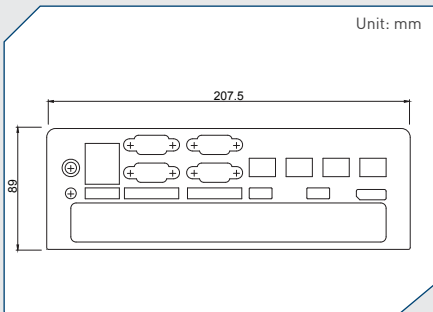

# Cincoze Front Bezel

**FB00**  
DE-1000 Front Bezel with 4x RJ45  
Dimension (WxD) : 189.5 x 52.5 mm

**FB01**  
DE-1001 Front Bezel with 4x RJ45  
Dimension (WxD) : 189.5 x 83.9 mm

**FB02**  
DE-1002 Front Bezel with 4x RJ45  
Dimension (WxD) : 189.5 x 102 mm

**FB10**  
DS-1000 Front Bezel with 4x RJ45  
Dimension (WxD) : 207.5 x 69 mm

**FB11**  
DS-1001 Front Bezel with 4x RJ45  
Dimension (WxD) : 207.5 x 89 mm

**FB12**  
DS-1002 Front Bezel with 4x RJ45  
Dimension (WxD) : 207.5 x 109 mm

**FB20**  
DS-1100 Front Bezel with 4x DB9, DIO  
Dimension (WxD) : 207.5 x 69 mm

**FB21**  
DS-1101 Front Bezel with 4x DB9, DIO  
Dimension (WxD) : 207.5 x 89 mm

**FB22**  
DS-1102 Front Bezel with 4x DB9, DIO  
Dimension (WxD) : 207.5 x 109 mm