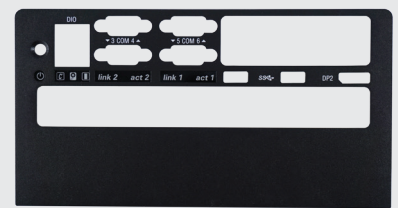

# Cincoze Front Bezel

**FB00**  
DE-1000 Front Bezel with 4x RJ45  
Dimension (WxD) : 189.5 x 52.5 mm

**FB01**  
DE-1001 Front Bezel with 4x RJ45  
Dimension (WxD) : 189.5 x 83.9 mm

**FB02**  
DE-1002 Front Bezel with 4x RJ45  
Dimension (WxD) : 189.5 x 102 mm

**FB10**  
DS-1000 Front Bezel with 4x RJ45  
Dimension (WxD) : 207.5 x 69 mm

**FB11**  
DS-1001 Front Bezel with 4x RJ45  
Dimension (WxD) : 207.5 x 89 mm

**FB12**  
DS-1002 Front Bezel with 4x RJ45  
Dimension (WxD) : 207.5 x 109 mm

**FB20**  
DS-1100 Front Bezel with 4x DB9, DIO  
Dimension (WxD) : 207.5 x 69 mm

**FB21**  
DS-1101 Front Bezel with 4x DB9, DIO  
Dimension (WxD) : 207.5 x 89 mm

**FB22**  
DS-1102 Front Bezel with 4x DB9, DIO  
Dimension (WxD) : 207.5 x 109 mm