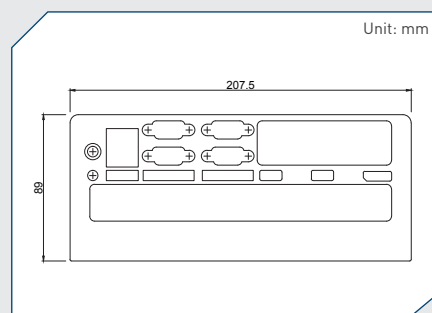

# Cincoze Front Bezel

**FB00**  
DE-1000 Front Bezel with 4x RJ45  
Dimension (WxD) : 189.5 x 52.5 mm

**FB01**  
DE-1001 Front Bezel with 4x RJ45  
Dimension (WxD) : 189.5 x 83.9 mm

**FB02**  
DE-1002 Front Bezel with 4x RJ45  
Dimension (WxD) : 189.5 x 102 mm

**FB10**  
DS-1000 Front Bezel with 4x RJ45  
Dimension (WxD) : 207.5 x 69 mm

**FB11**  
DS-1001 Front Bezel with 4x RJ45  
Dimension (WxD) : 207.5 x 89 mm

**FB12**  
DS-1002 Front Bezel with 4x RJ45  
Dimension (WxD) : 207.5 x 109 mm

**FB20**  
DS-1100 Front Bezel with 4x DB9, DIO  
Dimension (WxD) : 207.5 x 69 mm

**FB21**  
DS-1101 Front Bezel with 4x DB9, DIO  
Dimension (WxD) : 207.5 x 89 mm

**FB22**  
DS-1102 Front Bezel with 4x DB9, DIO  
Dimension (WxD) : 207.5 x 109 mm